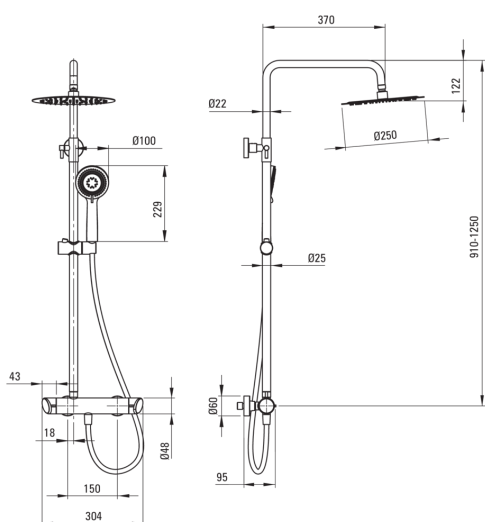

ARNIKA

Colonne de douche, avec mitigeur de douche

 deante

Code produit: NAC_D1QK

EAN: 5908212097755

Finir: titane

Garantie [ans]: 5

Mitigeur

Type de mitigeur mixer, à deux poignées
Clapets anti-retour oui

flexibles

Anti-torsion 1
Longueur [mm] 1500
Matériau de la tresse PVC

la barre

Matériel acie 304
Caractéristiques supplémentaires angle de pommeau de douche réglable

Pommeau de douche

Forme rond
Matériel cuivre
épaisseur 8.2
Anti-calcaire oui
Types de flux pluie de douche
Diamètre [mm] 250
Nombre de fonctions 1

Colonnes de douche

Finition titane
mitigeur oui
Classe de débit [l/min] $15 \leq S < 20$ (15 - 19.9)
Réglage de la hauteur de la barre de [mm] 910
Réglage de la hauteur de la tête de pluie oui
Réglage de la hauteur de la barre jusqu'à [mm] 1250

douchettes à main

Anti-calcaire oui
Types de flux pluie de douche, mixer, hydromassage
Nombre de fonctions 3

Caractéristiques:

- Agent de nettoyage dédié, sans danger pour les surfaces nettoyées
- Le mitigeur est équipé de clapets anti-retour afin que l'eau mitigée ne reflue pas dans l'
- Système anti-calcaire pour une élimination facile du calcaire
- La variété des couleurs offre de nombreuses possibilités d'agencement
- Barre d'acier
- Hauteur de la douche pluie réglable
- Design plein de beauté et d'harmonie
- Collection Deante Design Studio
- Revêtement en titane innovant, durable et facile à nettoyer
- Le corps du mitigeur est en cuivre de la plus haute qualité
- Seuls les meilleurs matériaux, dont la qualité a été confirmée par des tests en laboratoire