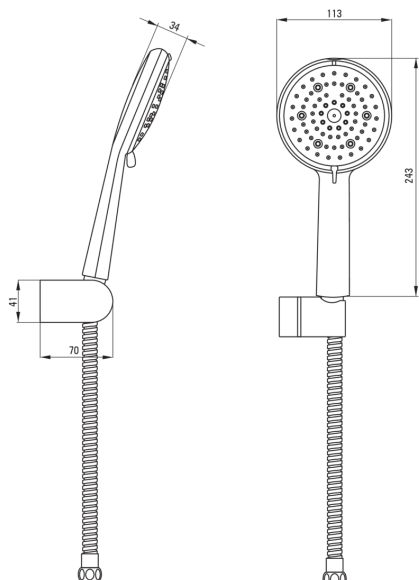

## Kit de douche, support fixe

Code produit: NER\_041K

EAN: 5908212088371

Finir: chrome

Garantie [ans]: 2

### flexibles

Longueur [mm]

1500

Type de tresse

double tressé

Matériau de la tresse

acier inoxydable