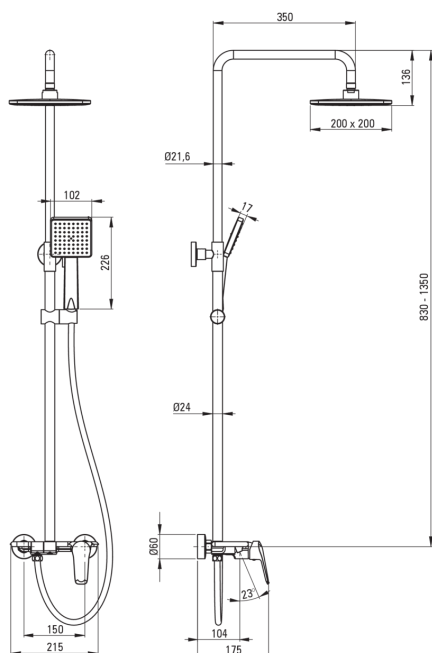

## Colonne de douche, avec mitigeur de douche

Code produit: NER\_04PM

EAN: 5907650883746

Finir: chrome

Garantie [ans]: 5

 **deante**

#### flexibles

Anti-torsion	1
Longueur [mm]	1500

#### Pommeau de douche

Forme	carré
Matériel	ABS
épaisseur	15
Largeur [mm]	200
Anti-calcaire	oui
Longueur [mm]	200