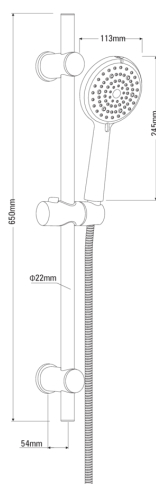

BORO

Kit de douche, 6-fonction

Code produit: NER_051K

EAN: 5908212088388

Finir: chrome

Garantie [ans]: 5

flexibles

Longueur [mm]

1500

Type de tresse

double tressé

Matériau de la tresse

acier inoxydable

la barre

Matériel

acier inoxydable

6

Ensembles de douche

Finition

chrome

Classe de débit [l/min]

12 ≤ A < 15 (12 - 14.9)

Caractéristiques:

- Agent de nettoyage dédié, sans danger pour les surfaces nettoyées
- Espacement réglable des fixations, pour une installation facile de la barre sur les trous
- Pommeau (de douche) anticalcaire