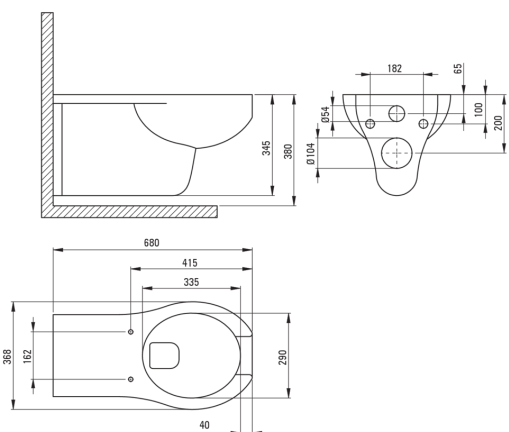

VITAL

cuvette des toilettes,
suspendu, pour les personnes
à mobilité réduite

Code produit: CDV_6WPW

EAN: 5908212042915

Finir: blanc

Garantie [ans]: 10

deante

cuvette des toilettes

Type	suspendu
Finition	blanc
Matériel	céramique
Hauteur [mm]	380
Largeur [mm]	368
Longueur [mm]	680
Type de collier	collier
le cache de toilette	vendu séparément
Espacement des trous de montage/	
Axe [mm]	180

Caractéristiques:

- Agent de nettoyage dédié, sans danger pour les surfaces nettoyées
- La céramique dure et durable ne perd pas ses propriétés avec une longue utilisation
- Revêtement antibactérien, empêchant la croissance de micro-organismes
- Siège de toilette à fermeture lente vendu séparément