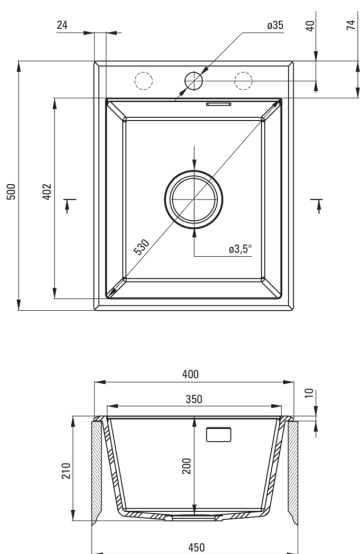

### évier

|  |                            |
|--|----------------------------|
| Finir  | gris métallisé             |
| Matériel   | granit                     |
| Hauteur [mm]   | 210                        |
| Largeur [mm]   | 500                        |
| Type de pose   | encastré, sous le comptoir |
| Longueur [mm]  | 400                        |
| Nombre de bols   | 1                          |
| Type de surface  | tapis                      |
| Diamètre de drain  | 3.5"                       |
| Nombre de trous finis                                      | 1                          |
| Profondeur du bol [mm]                                     | 200                        |
| équipé d'accessoires                                       | oui                        |
| Nombre de trous fraisés                                    | 2                          |
| Largeur minimale de l'armoire [mm]                         | 450                        |
| Découpe dans le plan de travail (encastré) - largeur [mm]  | 480                        |
| Découpe dans le plan de travail (encastré) - longueur [mm] | 380                        |